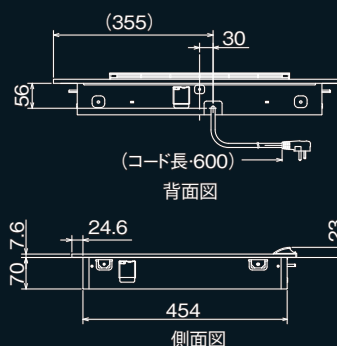

チャイルドロック

全てのヒーターが使えないようにロックします。

製品寸法図(単位:mm)

型名	A651H3BK
電源	単相200V(50-60Hz共用)
総消費電力	5500W(4800W、4000W切り替え式)
右IHヒーター	3000W
左IHヒーター	3000W
中央IHヒーター	1500W
本体大きさ	幅650×奥行500×高さ93(mm)
質量	約13kg
電源プラグ	2極 接地極付 250V 30A
製造国	日本製