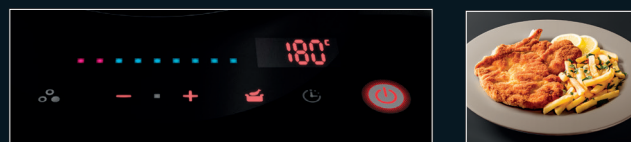

揚げ物機能

油温を設定(140~200℃・7段階)すれば、材料投入時もおまかせキープ。200g少量油対応で、より手軽に揚げ物を楽しめます。

操作のわかりやすさを追求。これも一つの「デザイン」。

音声による操作確認

音声スピード3段階設定 & 音量調節ができます。操作の受付を音声で回答、誤動作を防ぎます。

操作ナビ

次に操作するボタンが順番に点灯し、迷わず使えるようにサポート。3ステップで加熱開始でき、テキパキお料理できます。

安心機能：もしもの時もテクノロジーがあなたに安心をもたらします。

高感度光センサー

安全な調理をサポートする光センサーを内蔵。調理の温度を見張ります。

温度過昇防止機能

鍋底が高温になりすぎないように、自動で火力をコントロール。温度が下がると自動でまた加熱し始めます。

地震感知機能

震度5以上の揺れを感知すると、ただちに自動停止。停電から復帰後の予期せぬ運転を防ぎます。

小物検知機能

スプーン、ナイフなどの金属小物がヒーター範囲に置かれた状態で、誤って加熱スイッチを押しても加熱しません。

切り忘れ防止機能

調理中にヒーターを切り忘れても最後の操作から45分でブザーが鳴り、自動でヒーターが切れます。

鍋なし自動停止機能

鍋を置かなかったり、外したままにすると約1分後に自動でヒーターが切れます。

チャイルドロック

全てのヒーターが使えないようにロックします。