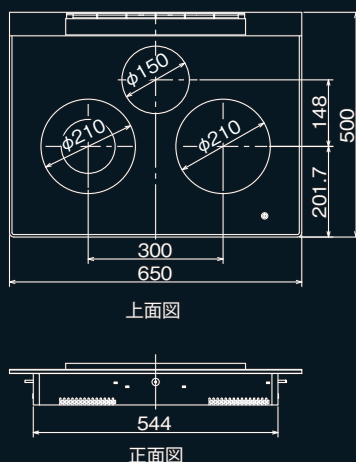

チャイルドロック

全てのヒーターが使えないようにロックします。

製品寸法図(単位:mm)

型名	A651H3BK
電源	単相200V(50-60Hz共用)
総消費電力	5500W(4800W、4000W切り替え式)
右IHヒーター	3000W
左IHヒーター	3000W
中央IHヒーター	1500W
本体大きさ	幅650×奥行500×高さ93(mm)
質量	約13kg
電源プラグ	2極 接地極付 250V 30A
製造国	日本製