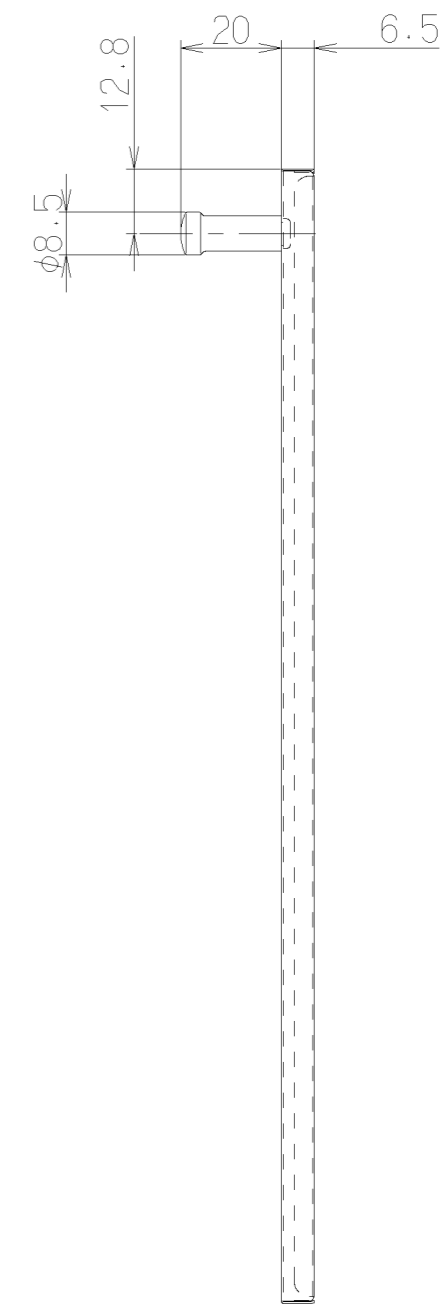

記号	変更履歴	抜番番号	年月日	担当
△				
△				
△				
△				
△				

穴径φ3

CSF03-3721		ファンシーグリーン仕上:黒(鋼板製)	
型名		色調	
作成	2005/ 3/29	型名	CPF03-3721
更新	****/**/**	別名	別売パンチングフィルター
富士工業株式会社		図番	1090871
三角法	尺度 2/3	図名	製品姿図