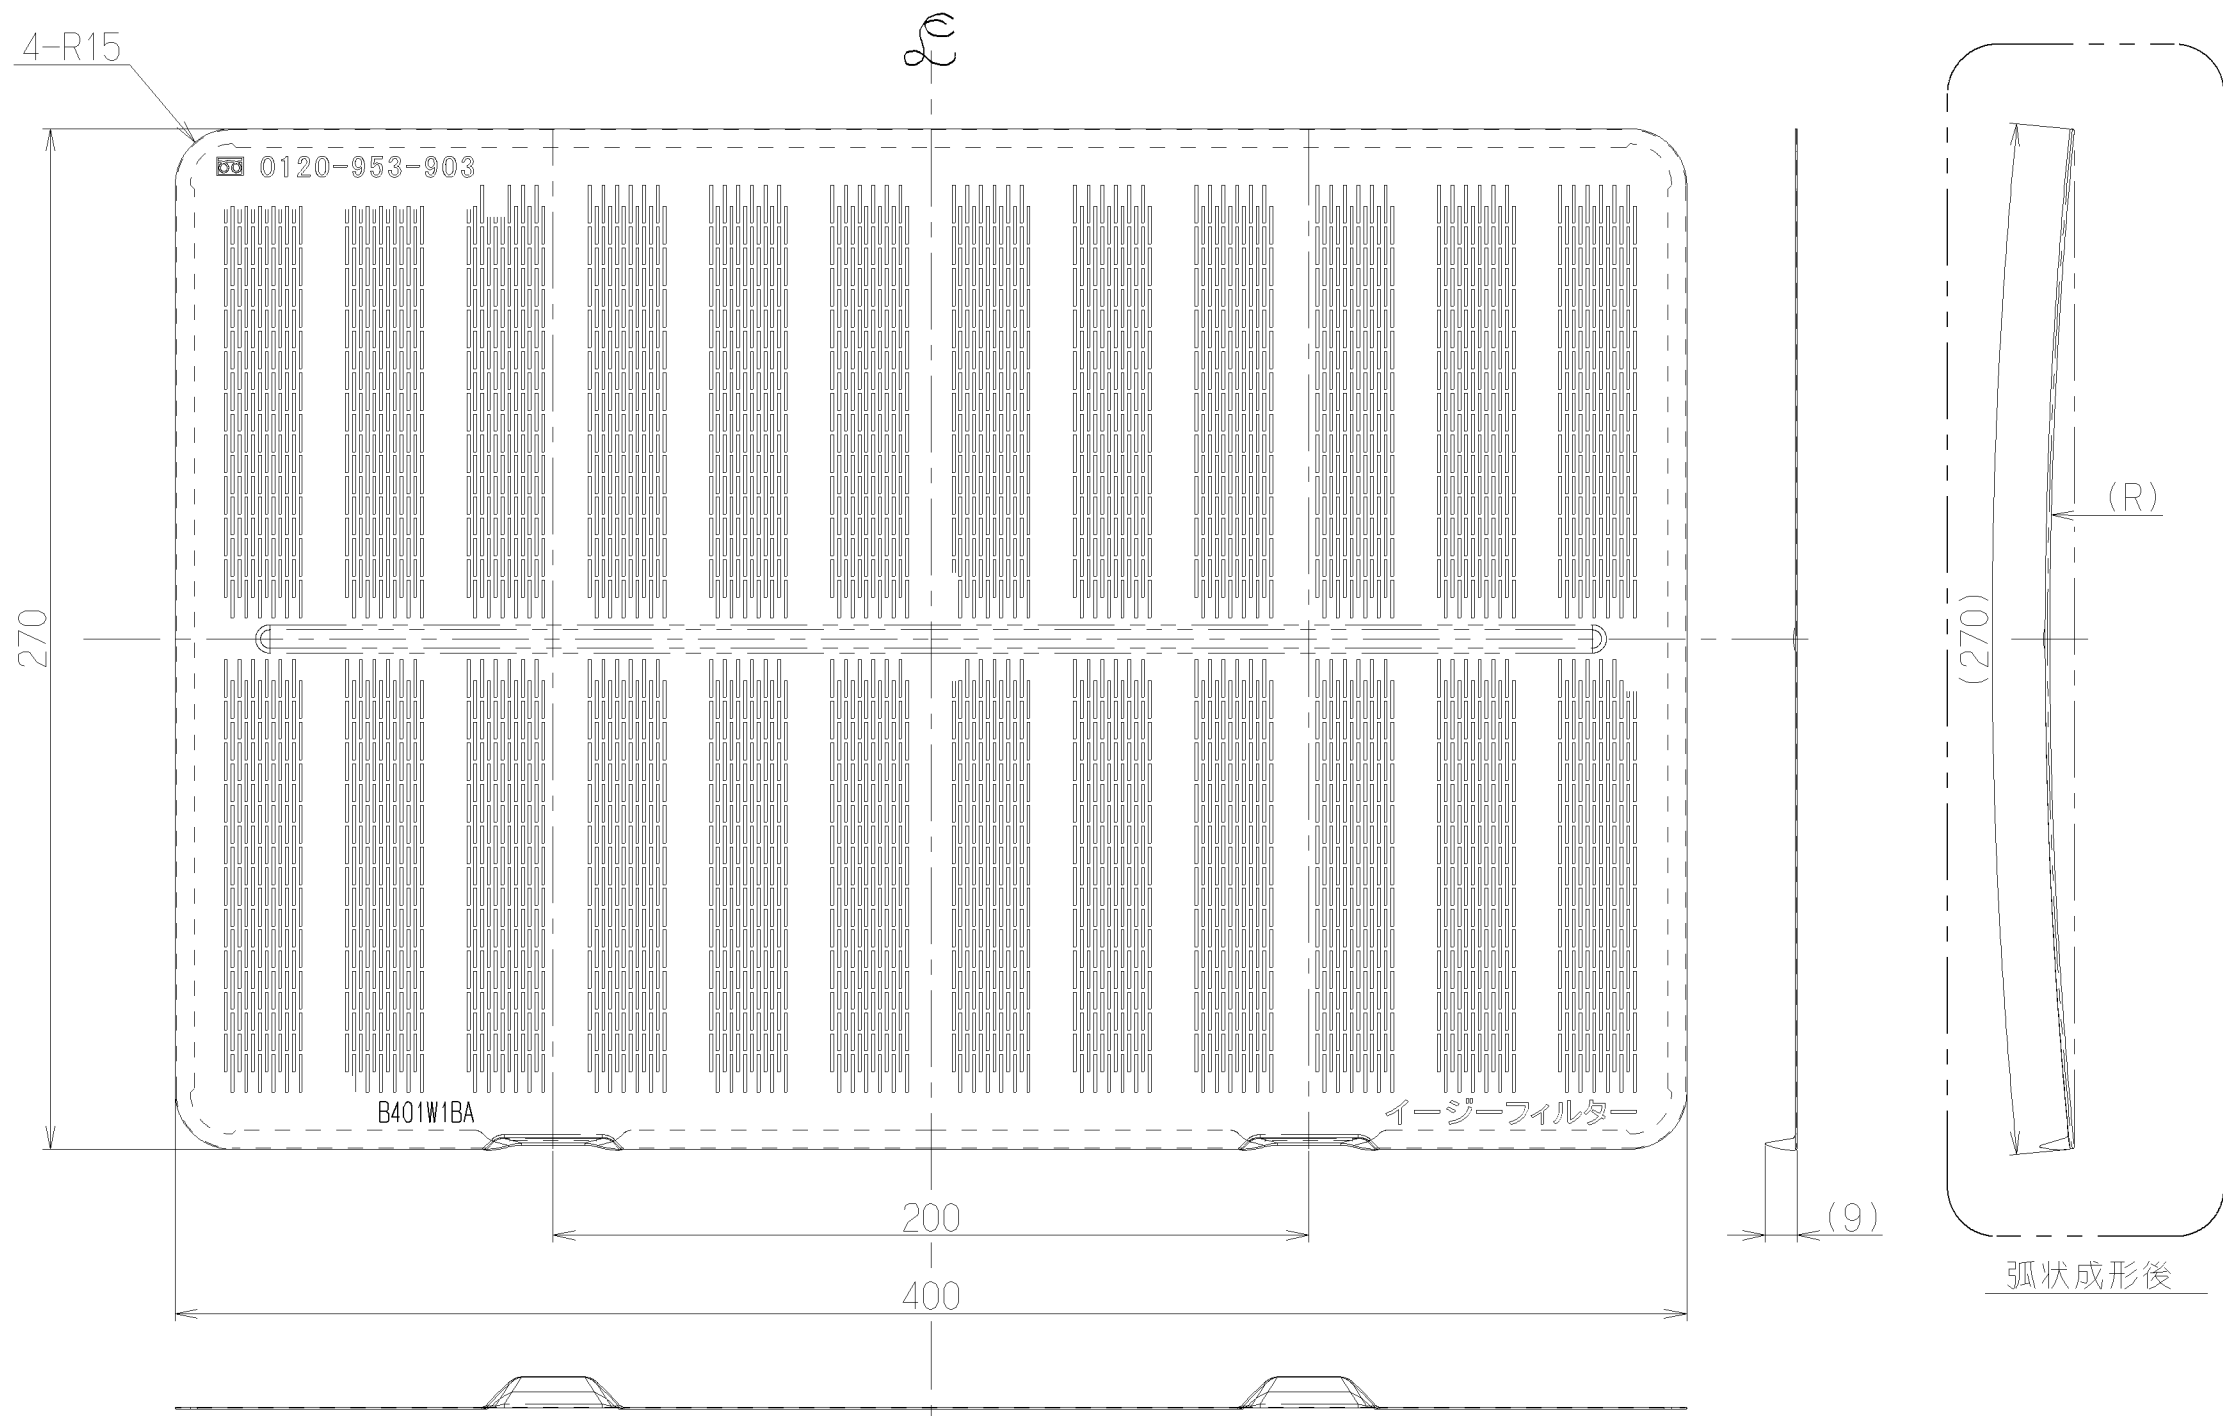

記号	変更履歴	技連番号	年月日	担当
△				
△				
△				
△				
△				

注) 1. 本製品は弧状成形後の形状とする。

VES4001		109PN800	ガルバリウム鋼板	1枚入り	—
型名		製品コード	色調		区分No.
作成	2012/ 3/22		型名	VES4001(1層式)	
更新	****/**/**		番名	オリジナル 別売イージーフィルター	
			図名	1091568	
富士工業株式会社			三角法	尺度	1/2
			図名	製品姿図	