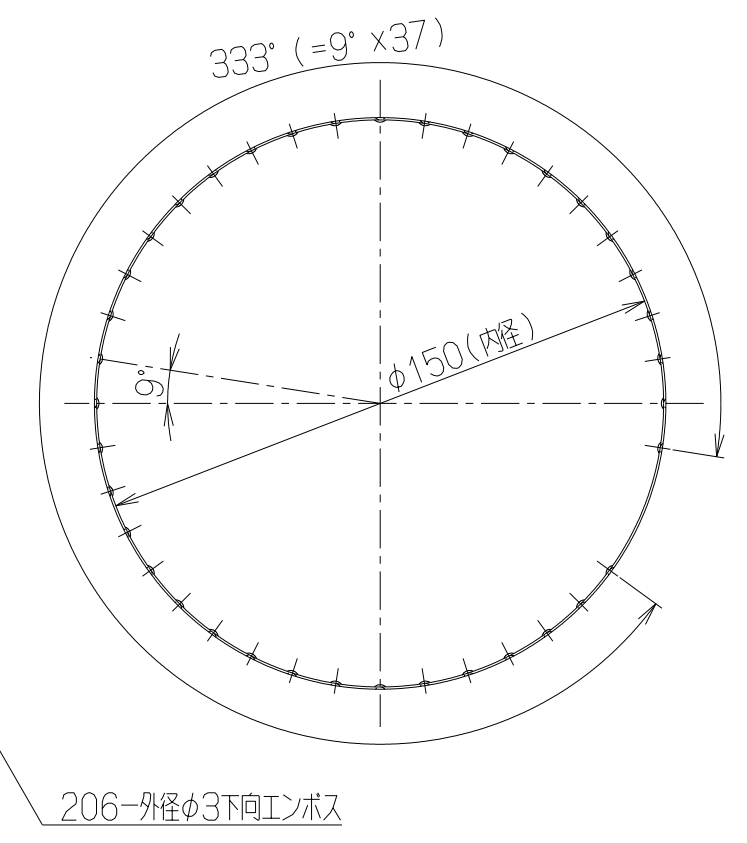

記号	変更履歴	技連番号	年月日	担当
△				
△				
△				
△				
△				

主要部品一欄表				
品番	部品名	材質	表面処理	色調
1	アジャスト用直管ダクト	亜鉛めっき鋼板	t0.6	—

AD560-2		109MF100	—	—
AD560		109MF000	—	—
型名		製品コード	色調	区分No.
作成	2010/ 8/ 4		型名	AD560
更新	2010/ 9/17		図番	1091415
富士工業株式会社		三角法	尺度 1/2	製品姿図