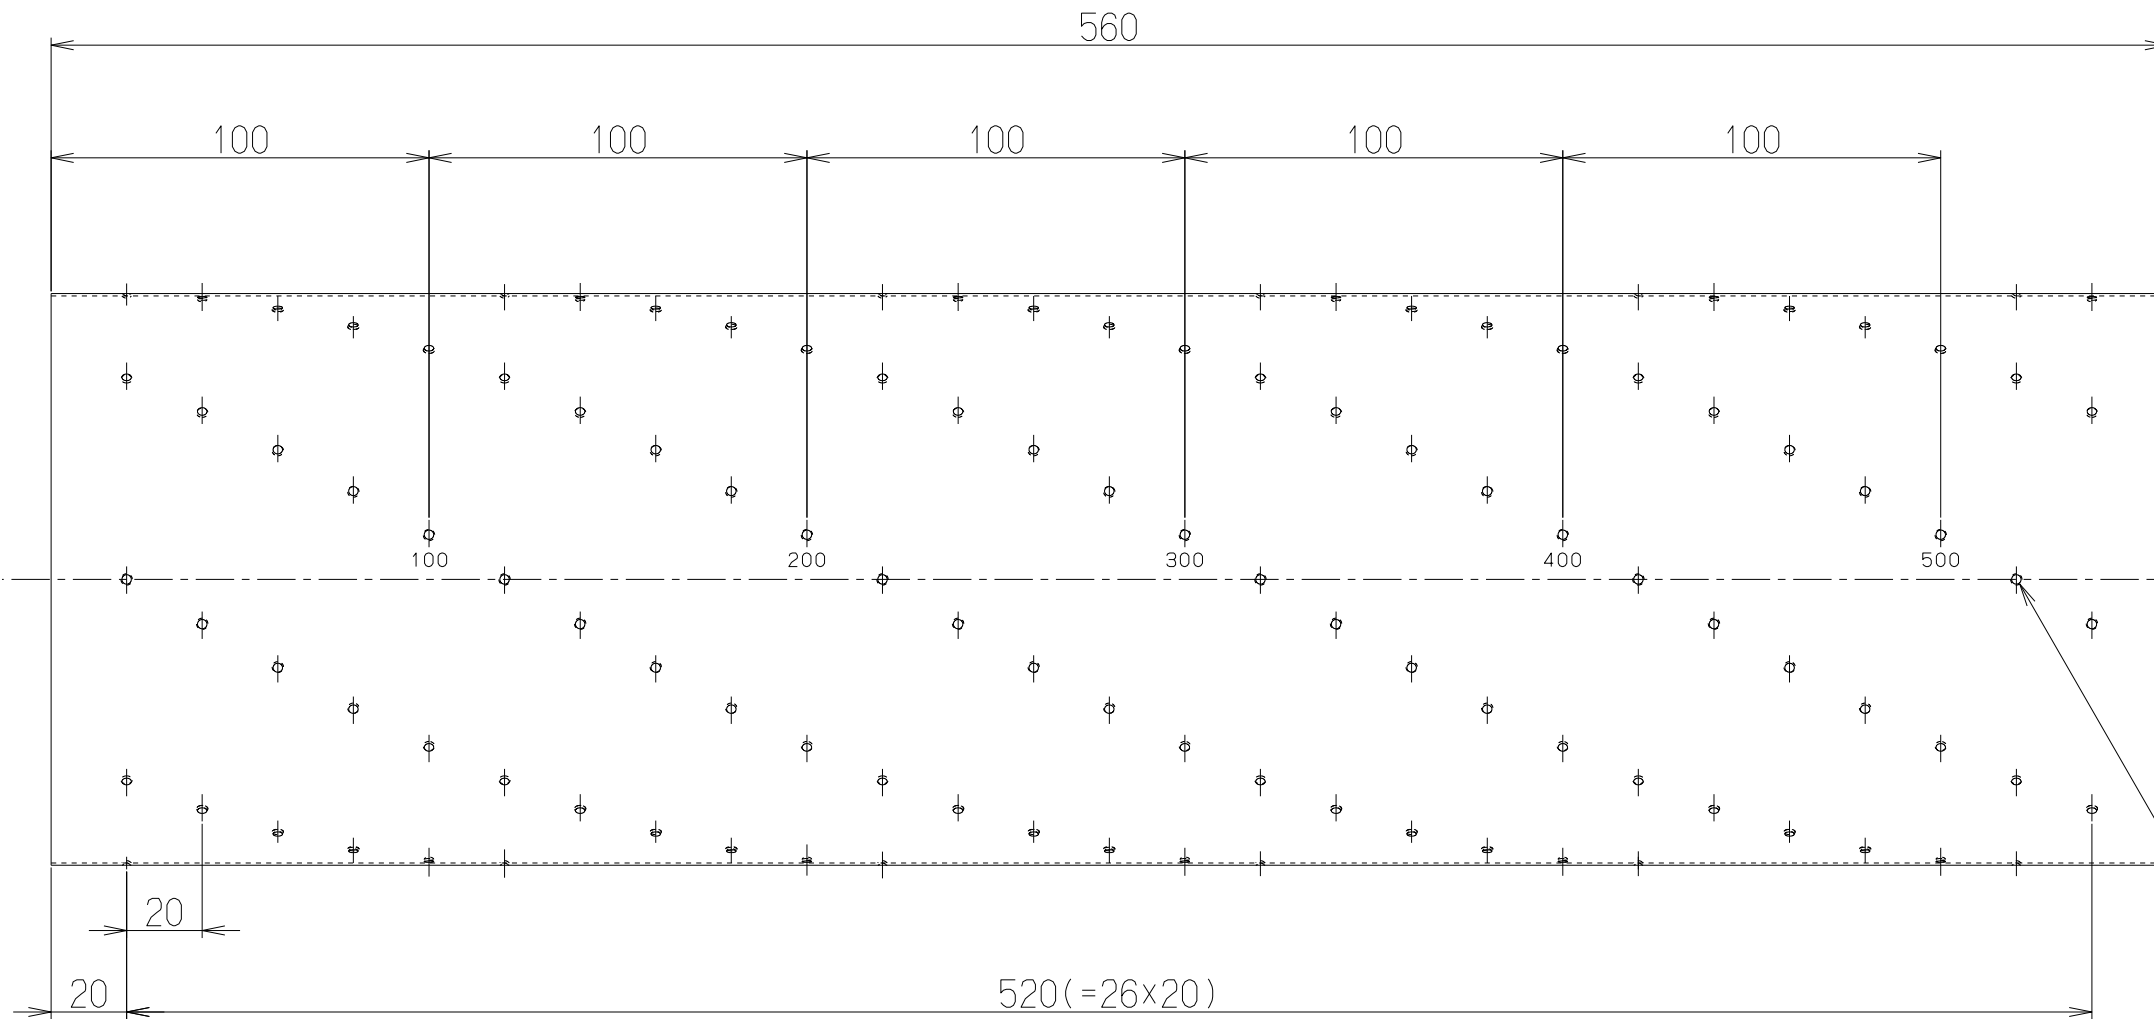

記号	変更履歴	技連番号	年月日	担当
△				
△				
△				
△				
△				

主要部品一欄表				
品番	部品名	材質	表面処理	色調
1	アジャスト用直管ダクト	亜鉛めっき鋼板	t0.6	—

AD560-2		109MF100	—	—
AD560		109MF000	—	—
型名		製品コード	色調	区分No.
作成	2010/ 8/ 4		型名	AD560
更新	2010/ 9/17		図番	1091415
富士工業株式会社		三角法	尺度 1/2	製品姿図