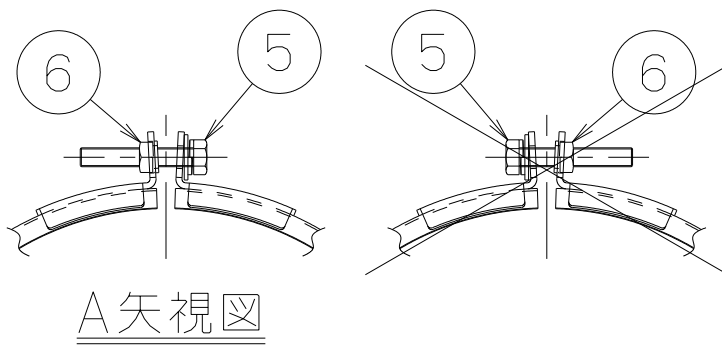

記号	変更履歴	技連番号	年月日	担当
△				
△				
△				
△				
△				

主要部品一覧表				
品番	部品名	材質	表面処理	色調
1	ダクト146	亜鉛めっき鋼板	ダクト内径φ150	—
2	ダクト150	亜鉛めっき鋼板	ダクト内径φ150	—
3	ダクトM	亜鉛めっき鋼板	ダクト内径φ150	—
4	バンド	亜鉛めっき鋼板	—	—
5	固定ねじ	M5×30 頭:六角(+)	—	—
6	ナット	M5	—	—

TFD-15	109KL300	—	—
型名	製品コード	色調	区分No.
作成 2009/ 3/10	更新 ****/ **/ **	型名 TFD-15	回転式フレキシブルダクト
富士工業株式会社		三角法 尺度 1/2	図番 1091235
			製品姿図