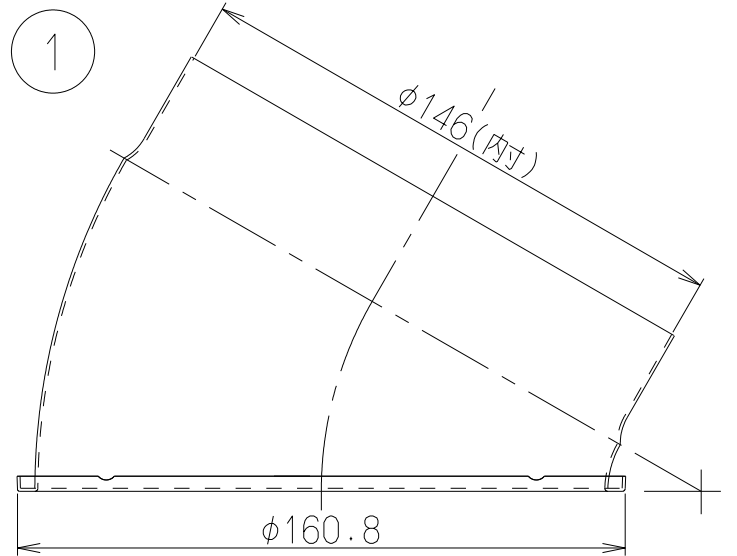

記号	変更履歴	技連番号	年月日	担当
△				
△				
△				
△				
△				

主要部品一覧表				
品番	部品名	材質	表面処理	色調
1	ダクト146	亜鉛めっき鋼板	ダクト内径φ150	—
2	ダクト150	亜鉛めっき鋼板	ダクト内径φ150	—
3	ダクトM	亜鉛めっき鋼板	ダクト内径φ150	—
4	バンド	亜鉛めっき鋼板	—	—
5	固定ねじ	M5×30 頭:六角(+)	—	—
6	ナット	M5	—	—

TFD-15	109KL300	—	—
型名	製品コード	色調	区分No.
作成 2009/ 3/10	更新 ****/ **/ **	型名 TFD-15	回転式フレキシブルダクト
富士工業株式会社		三角法 尺度 1/2	図番 1091235
			製品姿図