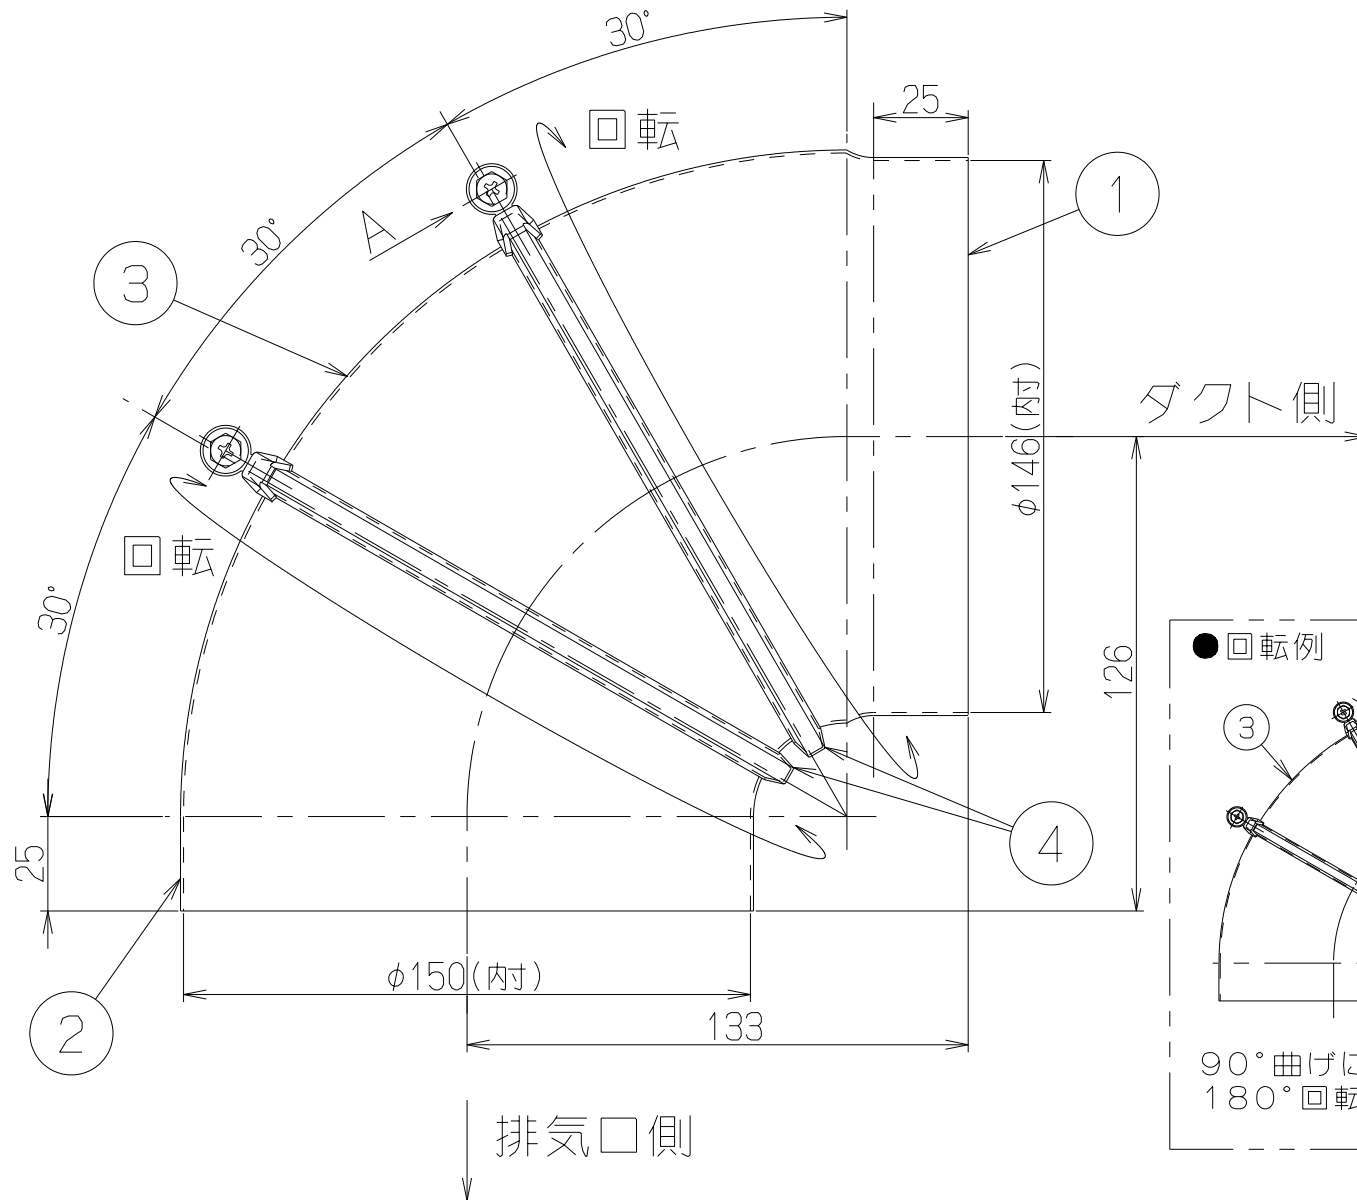

記号	変更履歴	技連番号	年月日	担当
△				
△				
△				
△				
△				

主要部品一覧表				
品番	部品名	材質	表面処理	色調
1	ダクト146	亜鉛めっき鋼板	ダクト内径φ150	—
2	ダクト150	亜鉛めっき鋼板	ダクト内径φ150	—
3	ダクトM	亜鉛めっき鋼板	ダクト内径φ150	—
4	バンド	亜鉛めっき鋼板	—	—
5	固定ねじ	M5×30 頭:六角(+)	—	—
6	ナット	M5	—	—

TFD-15	109KL300	—	—
型名	製品コード	色調	区分No.
作成 2009/ 3/10	更新 ****/ **/ **	型名 TFD-15	回転式フレキシブルダクト
富士工業株式会社		三角法 尺度 1/2	図番 1091235
			製品姿図