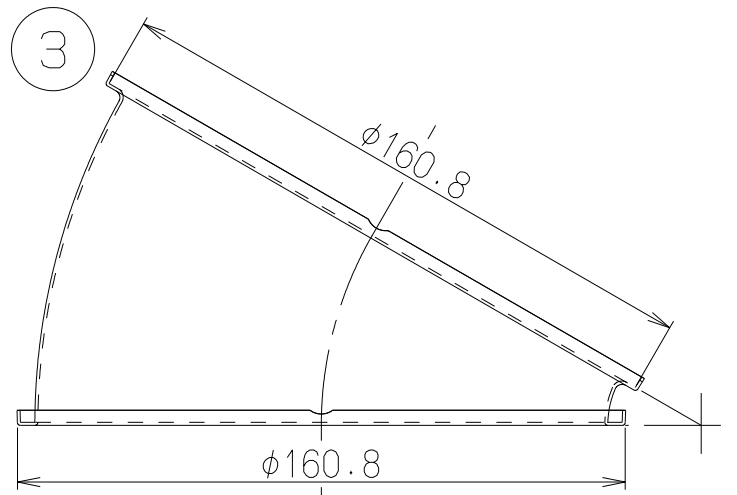

記号	変更履歴	技連番号	年月日	担当
△				
△				
△				
△				
△				

主要部品一覧表				
品番	部品名	材質	表面処理	色調
1	ダクト146	亜鉛めっき鋼板	ダクト内径φ150	—
2	ダクト150	亜鉛めっき鋼板	ダクト内径φ150	—
3	ダクトM	亜鉛めっき鋼板	ダクト内径φ150	—
4	バンド	亜鉛めっき鋼板	—	—
5	固定ねじ	M5×30 頭:六角(+)	—	—
6	ナット	M5	—	—

TFD-15	109KL300	—	—
型名	製品コード	色調	区分No.
作成 2009/ 3/10	更新 ****/ **/ **	型名 TFD-15	回転式フレキシブルダクト
富士工業株式会社		三角法 尺度 1/2	図番 1091235
			製品姿図