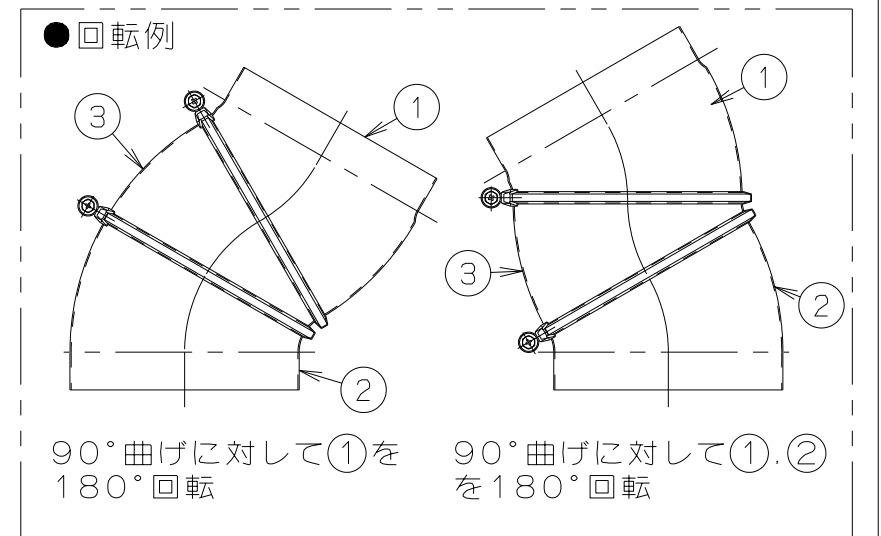

記号	変更履歴	技連番号	年月日	担当
△				
△				
△				
△				
△				

主要部品一覧表				
品番	部品名	材質	表面処理	色調
1	ダクト146	亜鉛めっき鋼板	ダクト内径φ150	—
2	ダクト150	亜鉛めっき鋼板	ダクト内径φ150	—
3	ダクトM	亜鉛めっき鋼板	ダクト内径φ150	—
4	バンド	亜鉛めっき鋼板	—	—
5	固定ねじ	M5×30 頭:六角(+)	—	—
6	ナット	M5	—	—

TFD-15	109KL300	—	—
型名	製品コード	色調	区分No.
作成 2009/ 3/10	更新 ****/ **/ **	型名 TFD-15	回転式フレキシブルダクト
富士工業株式会社		三角法 尺度 1/2	図番 1091235
			製品姿図