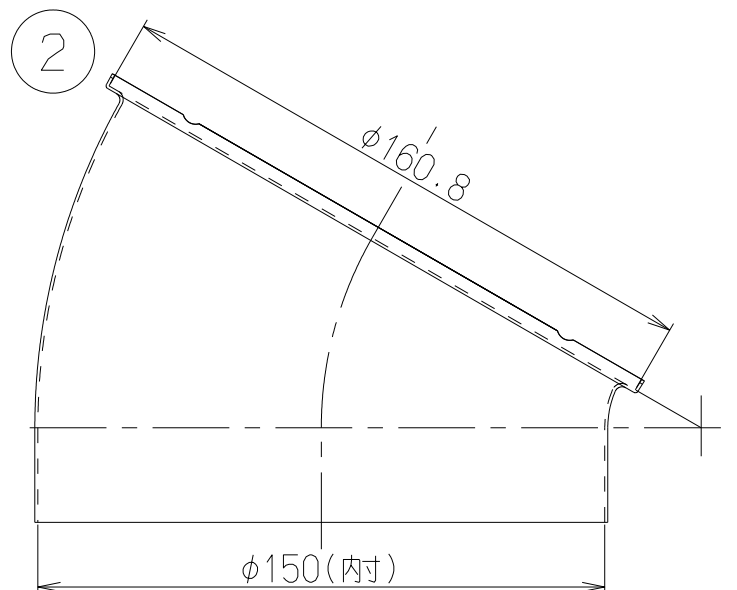

記号	変更履歴	技連番号	年月日	担当
△				
△				
△				
△				
△				

主要部品一覧表				
品番	部品名	材質	表面処理	色調
1	ダクト146	亜鉛めっき鋼板	ダクト内径φ150	—
2	ダクト150	亜鉛めっき鋼板	ダクト内径φ150	—
3	ダクトM	亜鉛めっき鋼板	ダクト内径φ150	—
4	バンド	亜鉛めっき鋼板	—	—
5	固定ねじ	M5×30 頭:六角(+)	—	—
6	ナット	M5	—	—

TFD-15	109KL300	—	—
型名	製品コード	色調	区分No.
作成 2009/ 3/10	更新 ****/ **/ **	型名 TFD-15	回転式フレキシブルダクト
富士工業株式会社		三角法 尺度 1/2	図番 1091235
			製品姿図