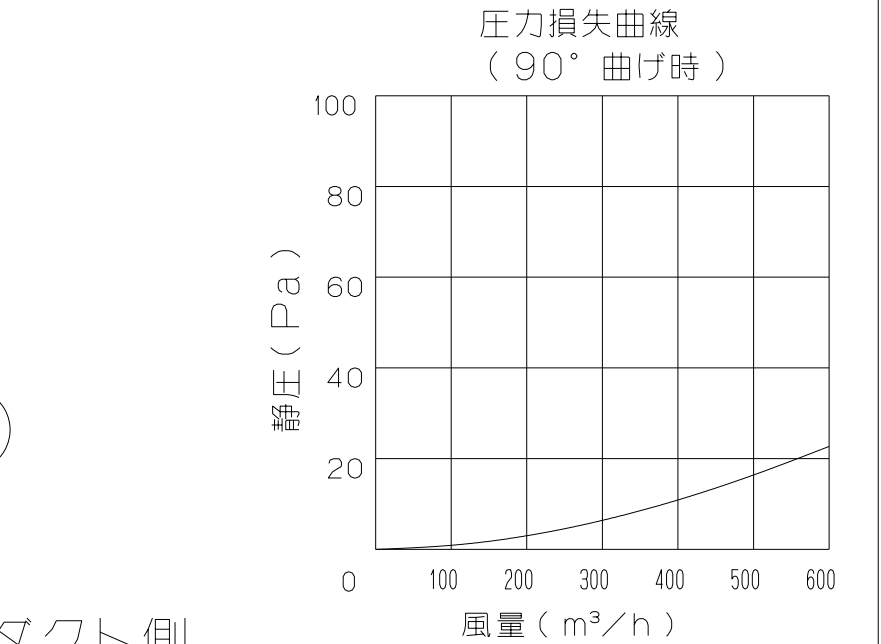

記号	変更履歴	技連番号	年月日	担当
△				
△				
△				
△				
△				

主要部品一覧表				
品番	部品名	材質	表面処理	色調
1	ダクト146	亜鉛めっき鋼板	ダクト内径φ150	—
2	ダクト150	亜鉛めっき鋼板	ダクト内径φ150	—
3	ダクトM	亜鉛めっき鋼板	ダクト内径φ150	—
4	バンド	亜鉛めっき鋼板	—	—
5	固定ねじ	M5×30 頭:六角(+)	—	—
6	ナット	M5	—	—

TFD-15	109KL300	—	—
型名	製品コード	色調	区分No.
作成 2009/ 3/10	更新 ****/ **/ **	型名 TFD-15	回転式フレキシブルダクト
富士工業株式会社		三角法 尺度 1/2	図番 1091235
			製品姿図