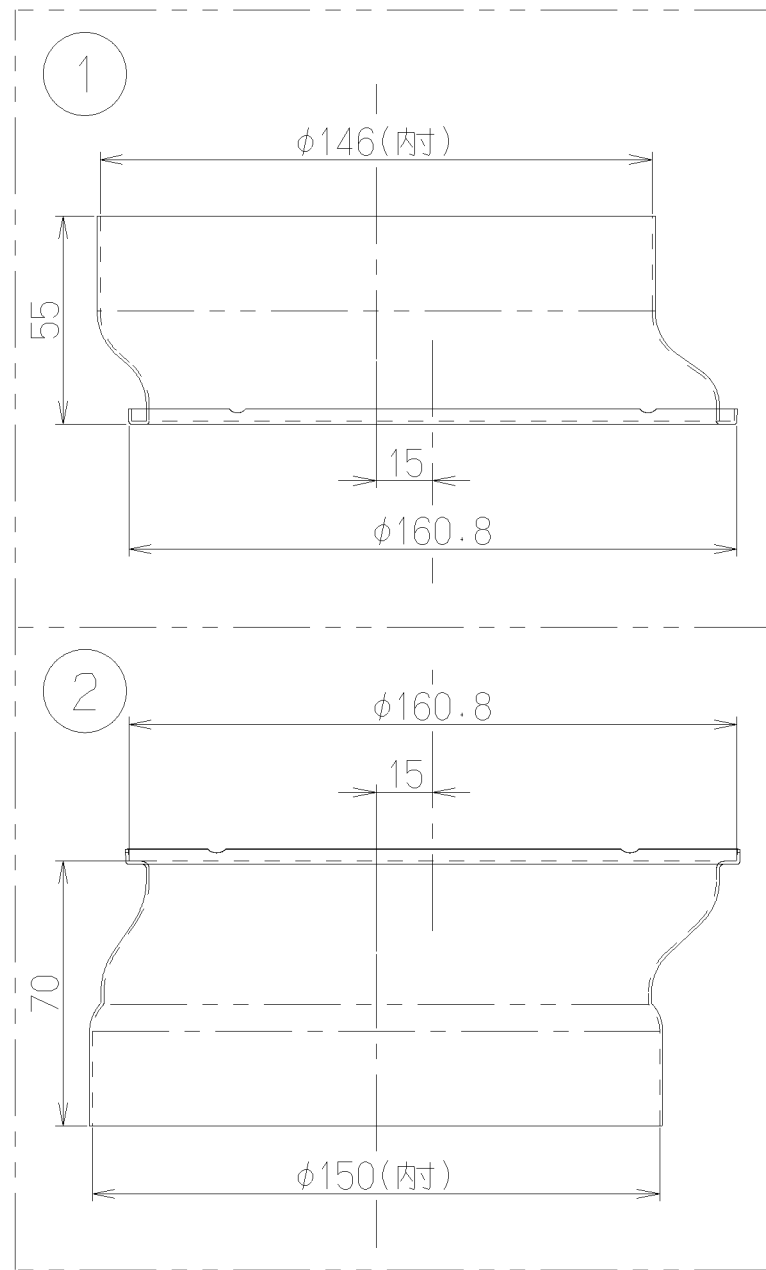

記号	変更履歴	技連番号	年月日	担当
△				
△				
△				
△				

A矢視図

主要部品一欄表				
品番	部品名	材質	表面処理	色調
1	ダクト146	亜鉛めっき鋼板	—	—
2	ダクト150	亜鉛めっき鋼板	—	—
3	バンド	亜鉛めっき鋼板	—	—
4	固定ねじ	M5 頭:六角(+)	—	—
5	ナット	M5	—	—

圧力損失曲線
(30mmずれ時)

TJD-15-10	109MF200	—	—
TJD-15	109KZ500	—	—
型名	製品コード	色調	区分No.
作成	2009/10/2	型名	TJD-15
更新	2010/6/15	図番	1091268
富士工業株式会社		図名	製品姿図