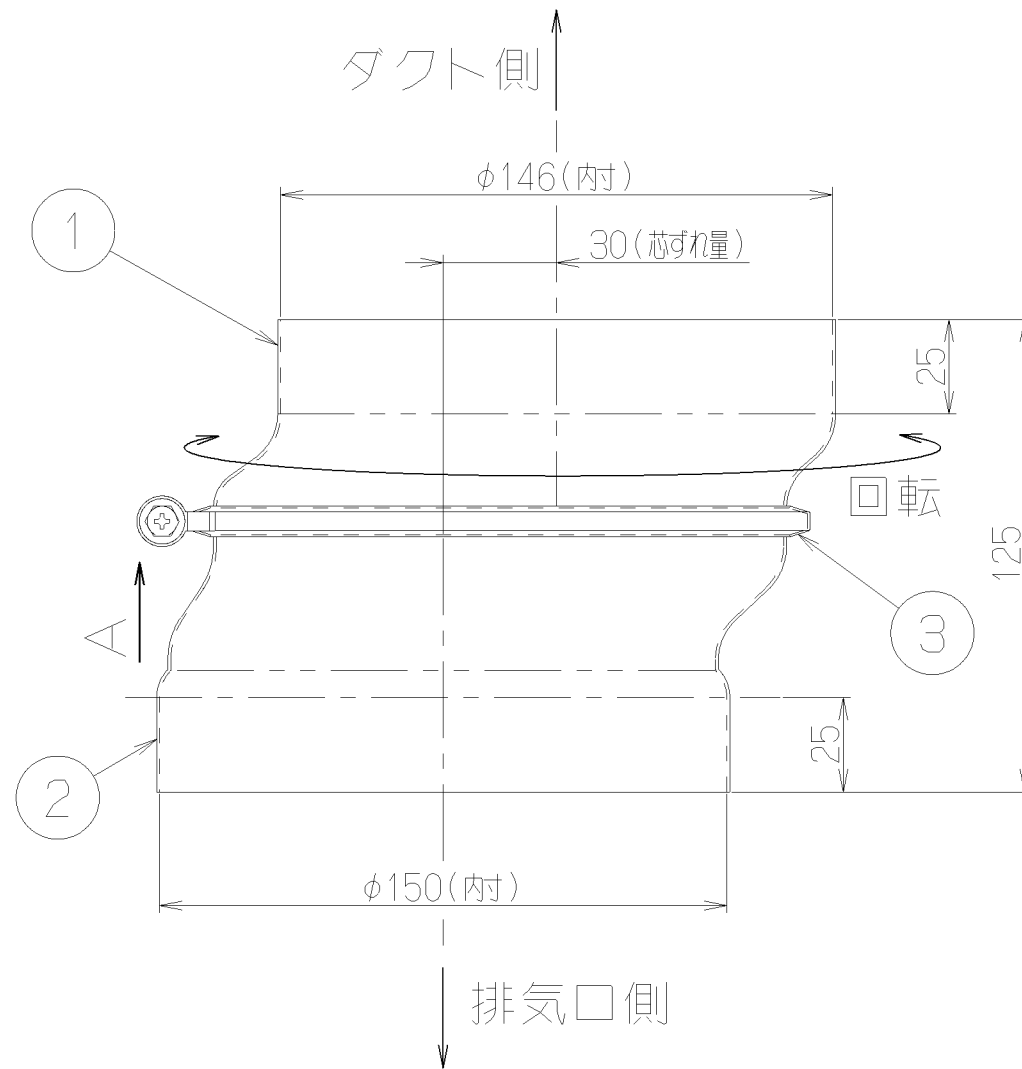

記号	変更履歴	技連番号	年月日	担当
△				
△				
△				
△				

A矢視図

主要部品一欄表				
品番	部品名	材質	表面処理	色調
1	ダクト146	亜鉛めっき鋼板	—	—
2	ダクト150	亜鉛めっき鋼板	—	—
3	バンド	亜鉛めっき鋼板	—	—
4	固定ねじ	M5 頭:六角(+)	—	—
5	ナット	M5	—	—

圧力損失曲線
(30mmずれ時)

TJD-15-10	109MF200	—	—
TJD-15	109KZ500	—	—
型名	製品コード	色調	区分No.
作成	2009/10/2	型名	TJD-15
更新	2010/6/15	図番	1091268
富士工業株式会社		図名	製品姿図