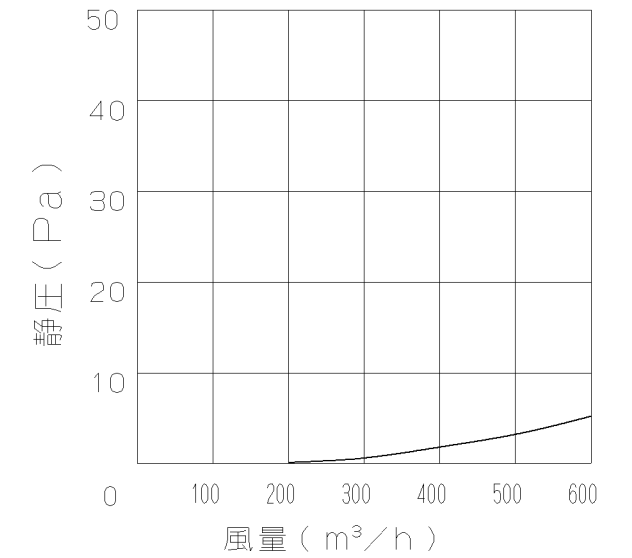

記号	変更履歴	技連番号	年月日	担当
△				
△				
△				
△				

A矢視図

主要部品一欄表				
品番	部品名	材質	表面処理	色調
1	ダクト146	亜鉛めっき鋼板	—	—
2	ダクト150	亜鉛めっき鋼板	—	—
3	バンド	亜鉛めっき鋼板	—	—
4	固定ねじ	M5 頭:六角(+)	—	—
5	ナット	M5	—	—

圧力損失曲線
(30mmずれ時)

TJD-15-10	109MF200	—	—
TJD-15	109KZ500	—	—
型名	製品コード	色調	区分No.
作成	2009/10/2	型名	TJD-15
更新	2010/6/15	図番	1091268
富士工業株式会社		図名	製品姿図