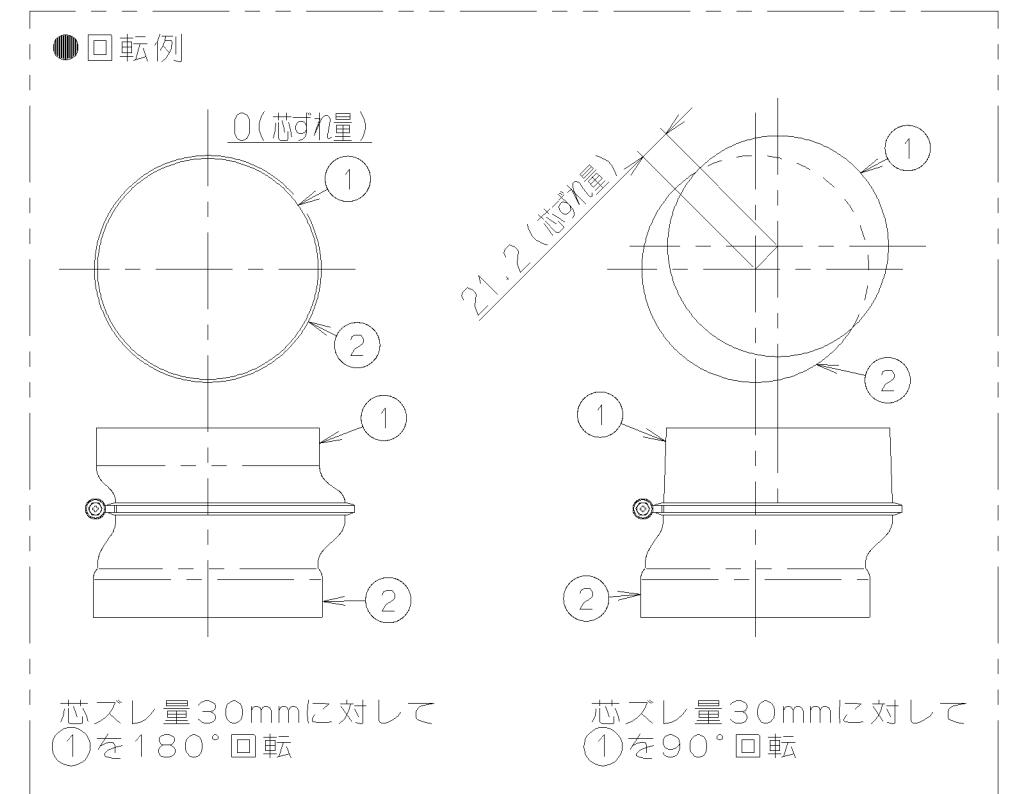

記号	変更履歴	技連番号	年月日	担当
△				
△				
△				
△				

A矢視図

主要部品一欄表				
品番	部品名	材質	表面処理	色調
1	ダクト146	亜鉛めっき鋼板	—	—
2	ダクト150	亜鉛めっき鋼板	—	—
3	バンド	亜鉛めっき鋼板	—	—
4	固定ねじ	M5 頭:六角(+)	—	—
5	ナット	M5	—	—

圧力損失曲線
(30mmずれ時)

TJD-15-10	109MF200	—	—
TJD-15	109KZ500	—	—
型名	製品コード	色調	区分No.
作成	2009/10/2	型名	TJD-15
更新	2010/6/15	図番	1091268
富士工業株式会社		図名	製品姿図