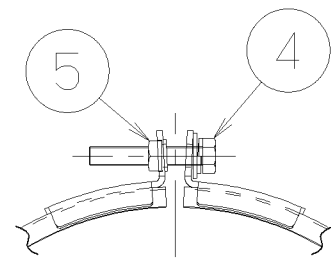

記号	変更履歴	技連番号	年月日	担当
△				
△				
△				
△				

A矢視図

主要部品一欄表				
品番	部品名	材質	表面処理	色調
1	ダクト146	亜鉛めっき鋼板	—	—
2	ダクト150	亜鉛めっき鋼板	—	—
3	バンド	亜鉛めっき鋼板	—	—
4	固定ねじ	M5 頭:六角(+)	—	—
5	ナット	M5	—	—

圧力損失曲線
(30mmずれ時)

TJD-15-10	109MF200	—	—
TJD-15	109KZ500	—	—
型名	製品コード	色調	区分No.
作成	2009/10/2	型名	TJD-15
更新	2010/6/15	図番	1091268
富士工業株式会社		図名	製品姿図