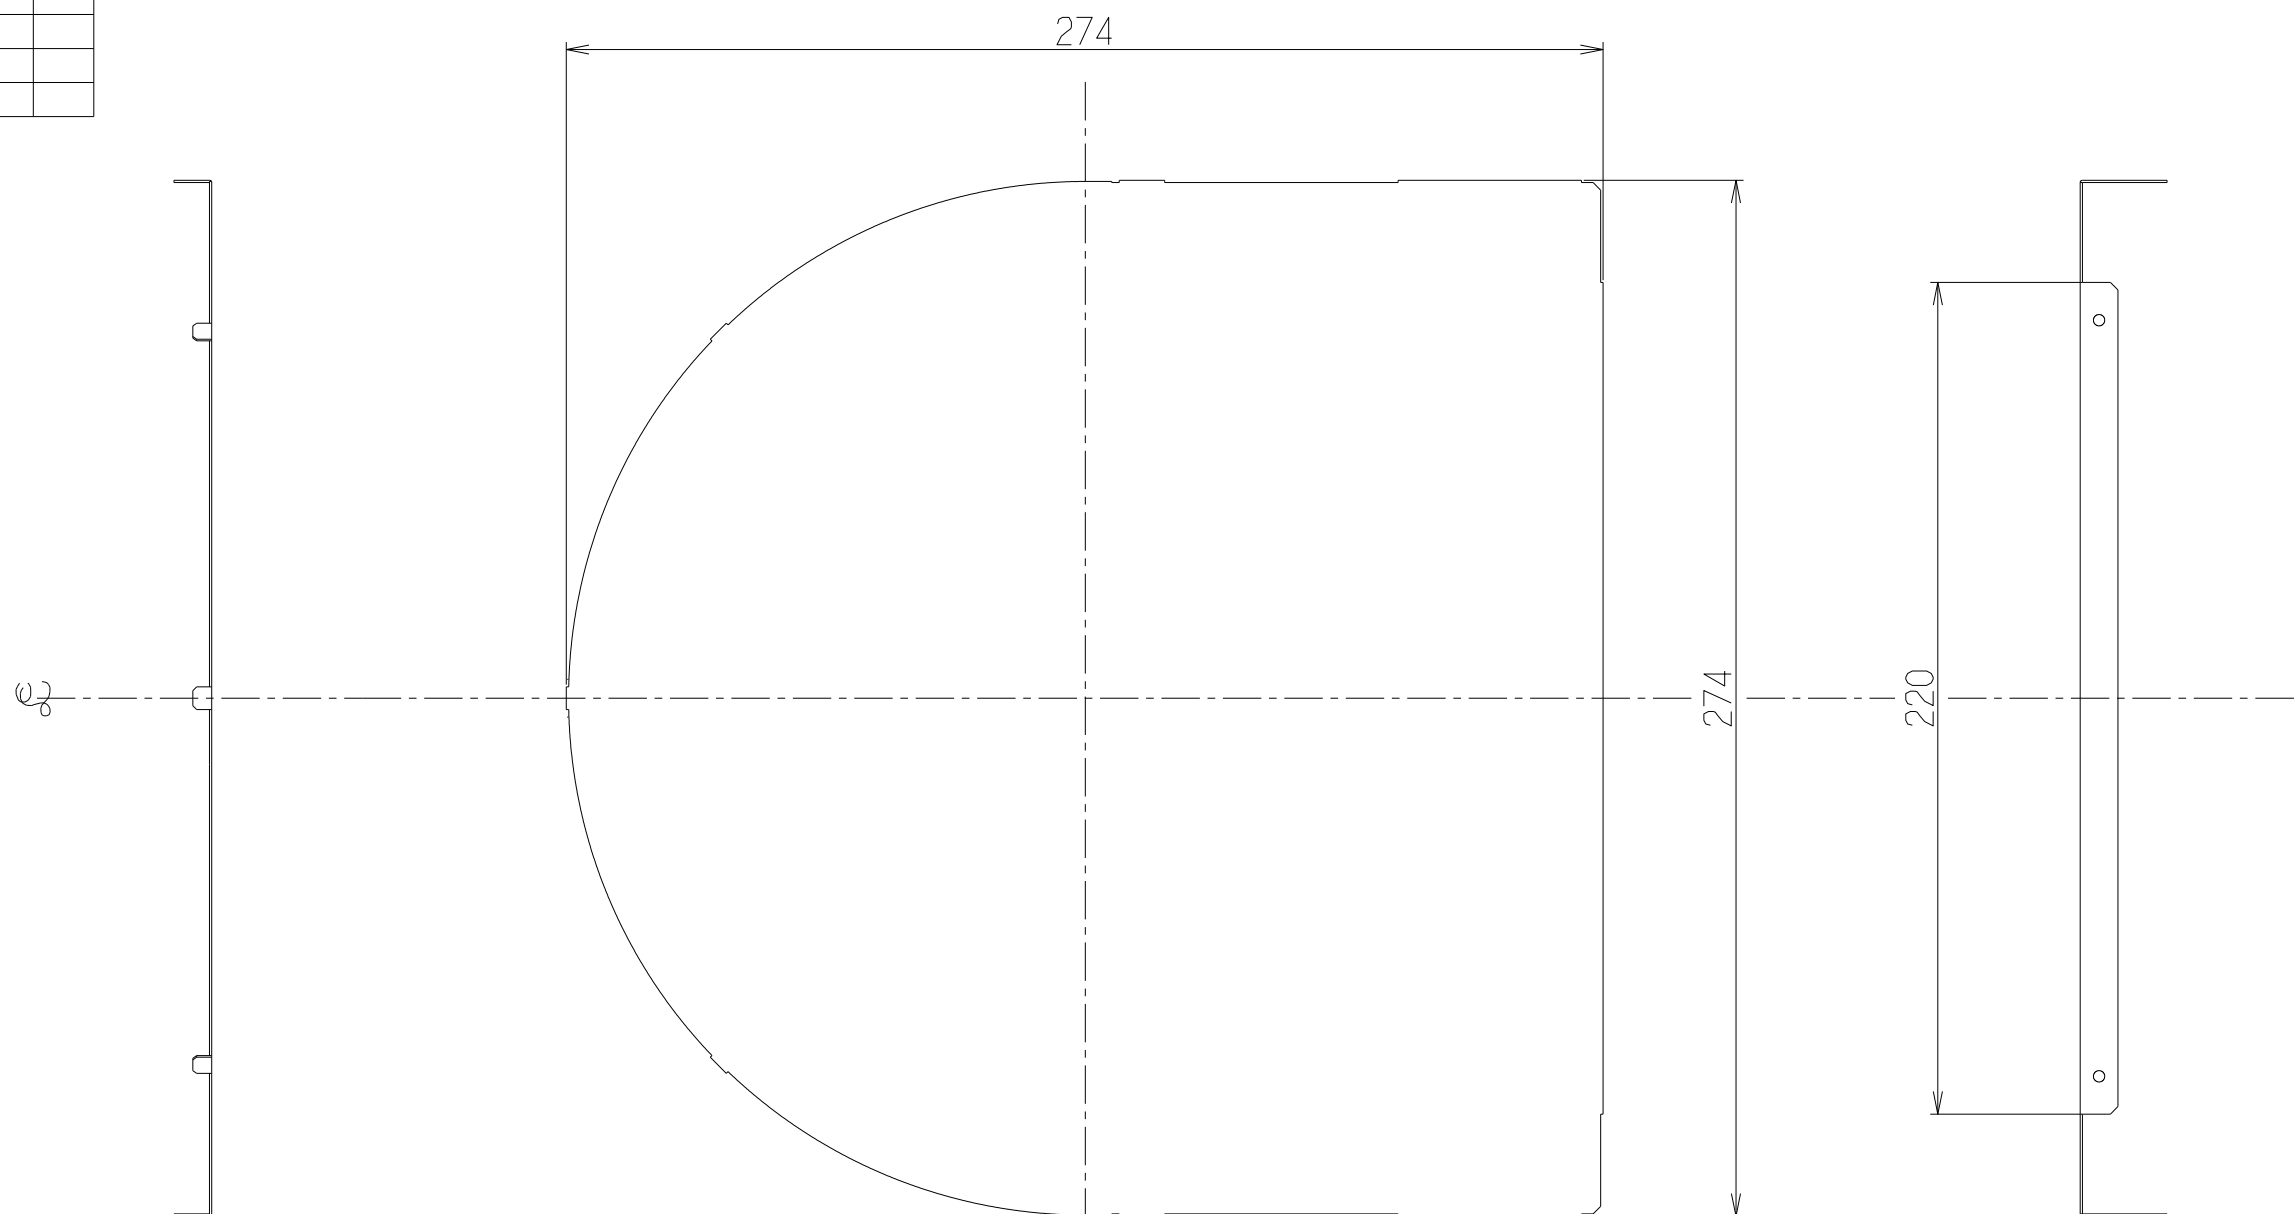

記号	変更履歴	技連番号	年月日	担当
△				
△				
△				
△				
△				

付 属 品
ソフトテープ 1本

注) 1. 本図は⌘に対し左右対称である。

GIL-UPTBK	109TN8AL	テクスチャブラック		—
GIL-UPTW	109TN8AM	テクスチャホワイト		—
型 名	製品コード	色 調		区分No.
作成	2016/09/07	型 名	GIL-UP	
更新	****/**/**	原 図	オリジナル 別売品: 上置き板	
		番 号	1091952	
-FUJIOH- 富士工業株式会社		尺 度	1/2	
		図 名	製 品 姿 図	