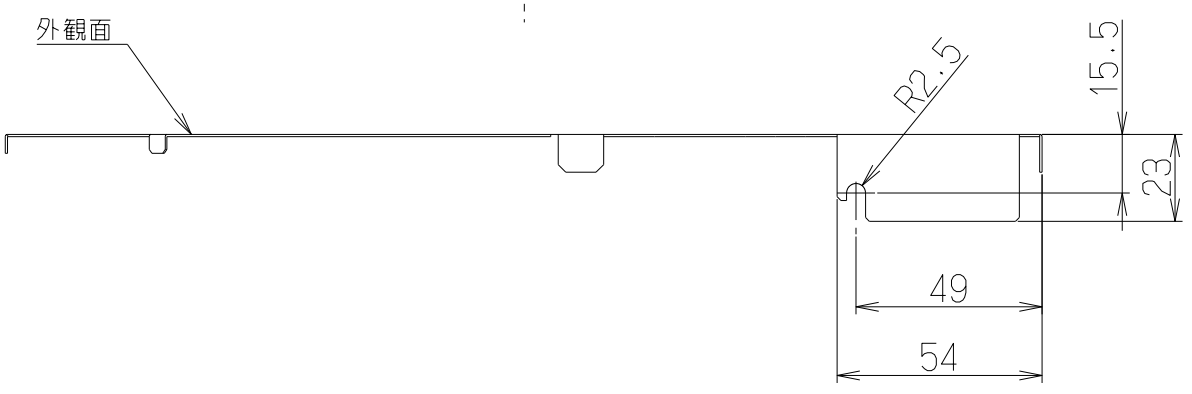

記号	変更履歴	技連番号	年月日	担当
△				
△				
△				
△				
△				

付 属 品
ソフトテープ 1本

注) 1. 本図は⌘に対し左右対称である。

GIL-UPTBK	109TN8AL	テクスチャブラック		—
GIL-UPTW	109TN8AM	テクスチャホワイト		—
型 名	製品コード	色 調		区分No.
作成	2016/09/07	型 名	GIL-UP	
更新	****/**/**	原 図	オリジナル 別売品: 上置き板	
		番 号	1091952	
-FUJIOH- 富士工業株式会社		尺 度	1/2	
		図 名	製 品 姿 図	