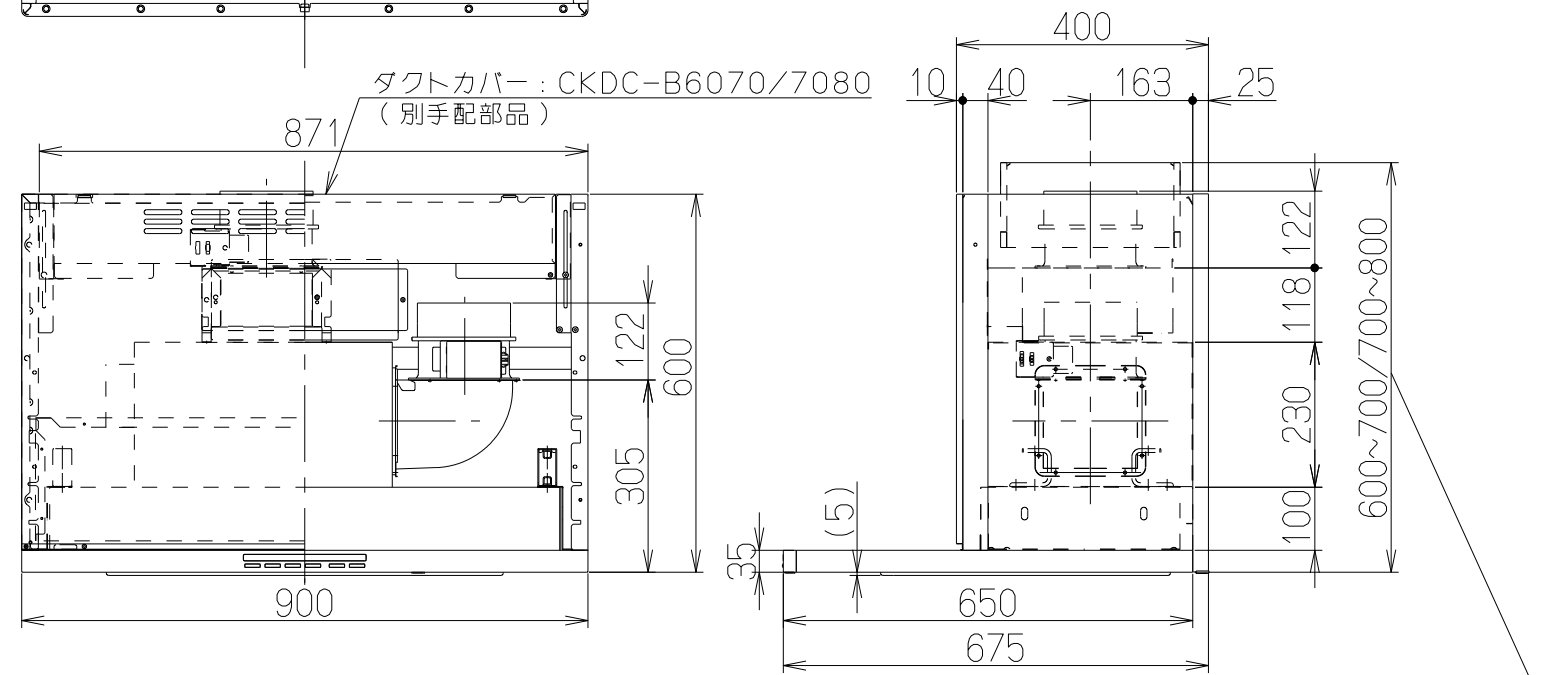

| 記号 | 変更履歴 | 技連番号 | 年月日 | 担当 |
|----|------|------|-----|----|
| △  |      |      |     |    |
| △  |      |      |     |    |
| △  |      |      |     |    |

注) 1. 本部品はCLRL-ECS-901R/Lシリーズに取り付けてセンターフードに変更するための部品です。  
 2. 本図はR(右排気)を示します。L(左排気)は対称となります。  
 3. 給・排気方向は、上方のみとなります。

タクトカバー:  
CKDC-B6070/7080  
を使用(別手配部品)

製品寸法図

|        |  |                   |  |
|--------|--|-------------------|--|
| ⑤ 補強金具 |  | ① 給気幕板前ふた         |  |
| ⑥ 天吊金具 |  | ⑦ 給気チャンバー         |  |
|        |  | ⑧ 給気アダプター         |  |
|        |  | ⑨ 給気アダプター         |  |
|        |  | ⑩ 幕板押え金具A         |  |
|        |  | ⑪ 幕板押え金具B         |  |
|        |  | ⑫ 幕板押え金具B         |  |
|        |  | ⑬ ソフトテープ          |  |
|        |  | ⑭ 信号線             |  |
|        |  | ⑯ +トラススタイト(M4×10) |  |
|        |  | ⑰ +ナベスタイト(M4×8)   |  |
|        |  | ⑱ +トラススタイト(M5×12) |  |
|        |  | ⑳ 後幕板             |  |
|        |  | ㉑ 横幕板             |  |

|             |            |                    |                          |
|-------------|------------|--------------------|--------------------------|
| CLRV-CK60SI | 109UK9AA   | シルバーメタリック(SメタリックC) |                          |
| CLRV-CK60BK | 109UK9SW   | ブラック(ブラックFJ)       |                          |
| CLRV-CK60W  | 109UK9XP   | ホワイト(C-202)        |                          |
| 型名          | 製品コード      | 色調                 | 区分No.                    |
| 作成          |            | 型名                 | CLRV-CK60                |
| 更新          | ****/**/** | 型名                 | オリジナル CLRL用対面対称キット(センター) |
|             |            | 図番                 | 1092038                  |
|             |            | 図名                 | 製品姿図                     |