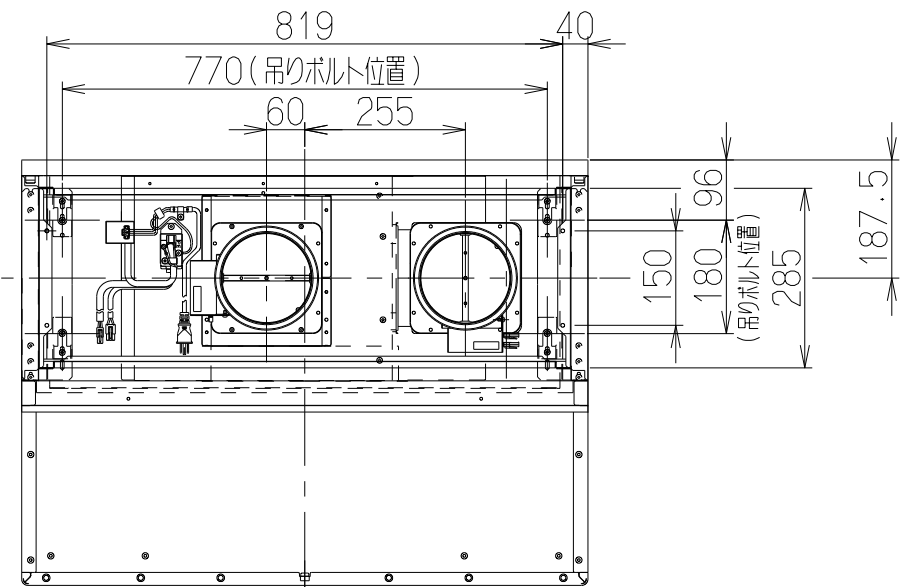

| 記号 | 変更履歴 | 技連番号 | 年月日 | 担当 |
|----|------|------|-----|----|
| △  |      |      |     |    |
| △  |      |      |     |    |
| △  |      |      |     |    |

注) 1. 本部品はCLRL-ECS-901R/Lシリーズに取り付けてセンターフードに変更するための部品です。  
 2. 本図はR(右排気)を示します。L(左排気)は対称となります。  
 3. 給・排気方向は、上方のみとなります。

タクトカバー:  
CKDC-B6070/7080  
を使用(別手配部品)

製品寸法図

|        |  |                   |  |
|--------|--|-------------------|--|
| ⑤ 補強金具 |  | ① 給気幕板前ふた         |  |
| ⑥ 天吊金具 |  | ⑦ 給気チャンバー         |  |
|        |  | ⑧ 給気アダプター         |  |
|        |  | ⑨ 給気アダプター         |  |
|        |  | ⑩ 幕板押え金具A         |  |
|        |  | ⑪ 幕板押え金具B         |  |
|        |  | ⑫ 幕板押え金具B         |  |
|        |  | ⑬ ソフトテープ          |  |
|        |  | ⑭ 信号線             |  |
|        |  | ⑯ +トラススタイト(M4×10) |  |
|        |  | ⑰ +ナベスタイト(M4×8)   |  |
|        |  | ⑱ +トラススタイト(M5×12) |  |
|        |  | ⑳ 後幕板             |  |
|        |  | ㉑ 横幕板             |  |

|             |            |                    |                          |
|-------------|------------|--------------------|--------------------------|
| CLRV-CK60SI | 109UK9AA   | シルバーメタリック(SメタリックC) |                          |
| CLRV-CK60BK | 109UK9SW   | ブラック(ブラックFJ)       |                          |
| CLRV-CK60W  | 109UK9XP   | ホワイト(C-202)        |                          |
| 型名          | 製品コード      | 色調                 | 区分No.                    |
| 作成          |            | 型名                 | CLRV-CK60                |
| 更新          | ****/**/** | 型名                 | オリジナル CLRL用対面対称キット(センター) |
|             |            | 図番                 | 1092038                  |
|             |            | 図名                 | 製品姿図                     |